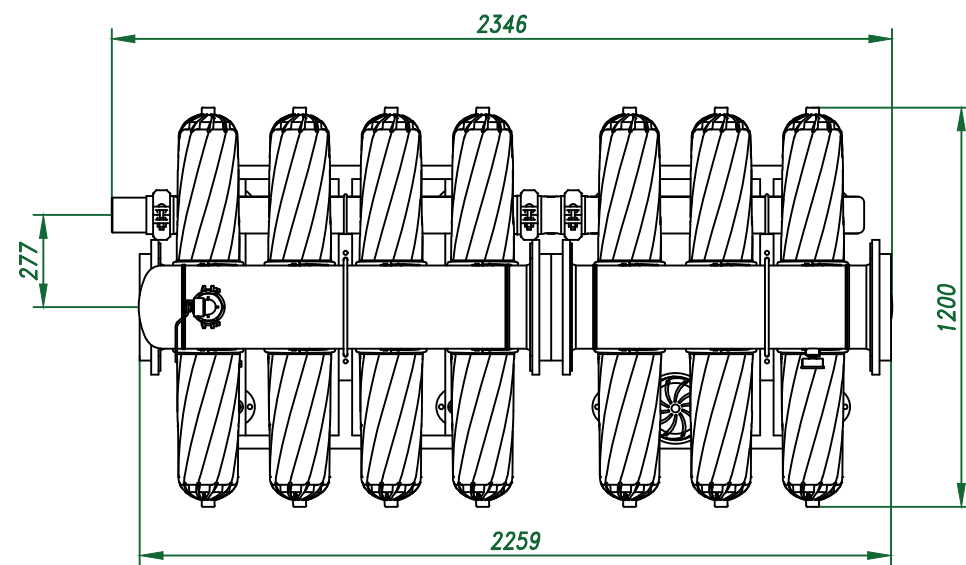

*Вид спереди*

*Вид слева*

*Вид сверху*

*Отвод очищ. воды 10"*

*Изометрия*

				Автоматич. дисковый фильтр Azud Helix 4DCL7HF/10FX		
<i>Изм.</i>	<i>Лист</i>	<i>N документа</i>	<i>Подп.</i>	<i>Дата</i>	<i>Лит.</i>	<i>Лист</i>
						<i>Листов</i>
					000 "Гидра Фильтр"	

*Виды, изометрия*