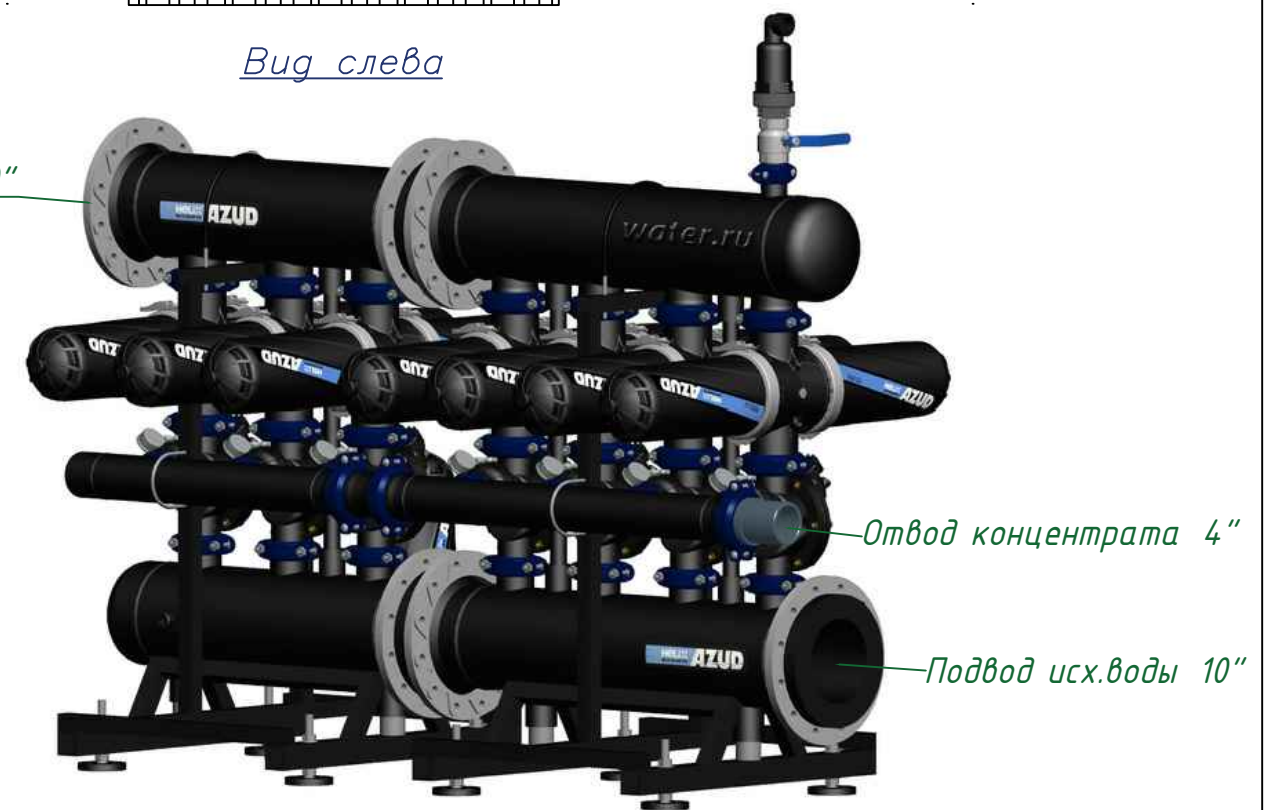

*Вид спереди*

*Вид слева*

*Вид сверху*

*Отвод очищ. воды 10"*

*Изометрия*

				Автоматич. дисковый фильтр Azud Helix 4DCL7HF/10FX		
<i>Изм.</i>	<i>Лист</i>	<i>N документа</i>	<i>Подп.</i>	<i>Дата</i>	<i>Лит.</i>	<i>Лист</i>
						<i>Листов</i>
					000 "Гидра Фильтр"	

*Виды, изометрия*