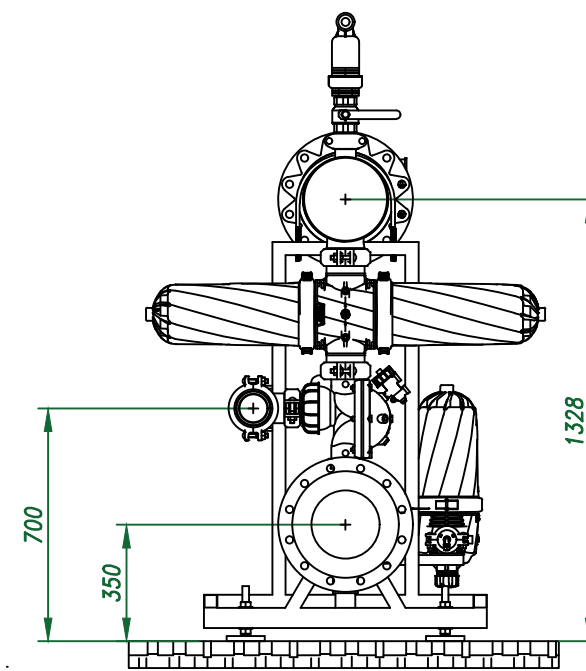

*Вид спереди*

*Вид слева*

*Вид сверху*

*Отвод очищ. воды 10"*

*Изометрия*

				Автоматич. дисковый фильтр Azud Helix 4DCL7HF/10FX		
<i>Изм.</i>	<i>Лист</i>	<i>N документа</i>	<i>Подп.</i>	<i>Дата</i>	<i>Лит.</i>	<i>Лист</i>
						<i>Листов</i>
					000 "Гидра Фильтр"	

*Виды, изометрия*